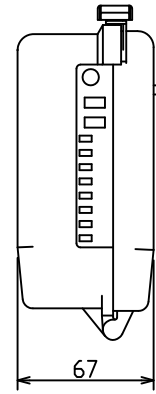

9

内観図

S I

記号	品名	材質	事項	数量
9	主ドロップケーブル把持具	プラスチック	添付品	2
8	グロメット	合成ゴム		2
7	支持線固定金具	ステンレス		2
6	保護シート	プラスチック他		1
5	余長収納トレイ	プラスチック他		1
4	フレーム	プラスチック		1
3	ロック	プラスチック		2
2	蓋	プラスチック	パッキン付	1
1	本体	プラスチック		1

尺度	／	品名			
撮影法	第三角法				
特記なき単位	mm				
第1版年月日	承認	検閲	設計	製図	図番
2009.4.27					

小型後分岐クロージャ

MJC-DAK<DR>

GJ0943002B