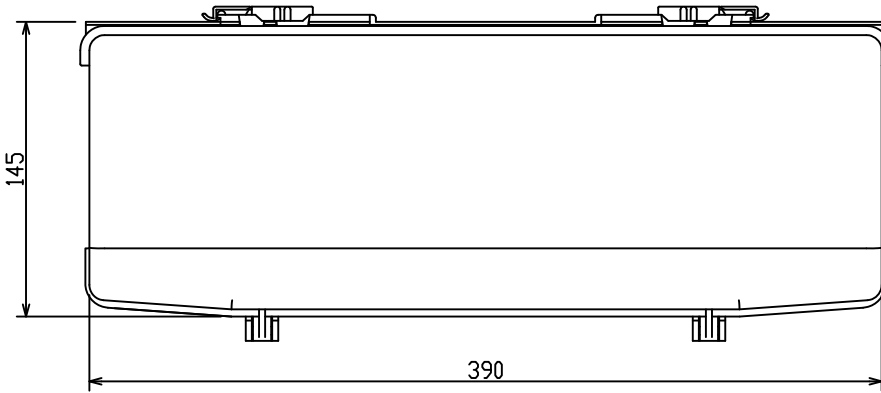

9

内観図

S I

記号	品名	材質	事項	数量
9	主ドロップケーブル把持具	プラスチック	添付品	2
8	グロメット	合成ゴム		2
7	支持線固定金具	ステンレス		2
6	保護シート	プラスチック他		1
5	余長収納トレイ	プラスチック他		1
4	フレーム	プラスチック		1
3	ロック	プラスチック		2
2	蓋	プラスチック	パッキン付	1
1	本体	プラスチック		1

尺度	／	品名			
撮影法	第三角法				
特記なき単位	mm				
第1版年月日	承認	検閲	設計	製図	図番
2009.4.27					

小型後分岐クロージャ

MJC-DAK<DR>

GJ0943002B