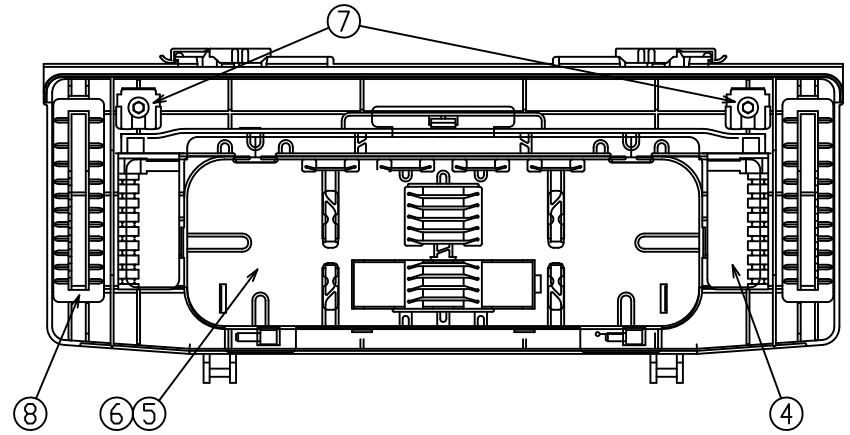

9

内観図

S I

記号	品名	材質	事項	数量
9	主ドロップケーブル把持具	プラスチック	添付品	2
8	グロメット	合成ゴム		2
7	支持線固定金具	ステンレス		2
6	保護シート	プラスチック他		1
5	余長収納トレイ	プラスチック他		1
4	フレーム	プラスチック		1
3	ロック	プラスチック		2
2	蓋	プラスチック	パッキン付	1
1	本体	プラスチック		1

尺度	／	品名			
撮影法	第三角法				
特記なき単位	mm				
第1版年月日	承認	検閲	設計	製図	図番
2009.4.27					

小型後分岐クロージャ

MJC-DAK<DR>

GJ0943002B